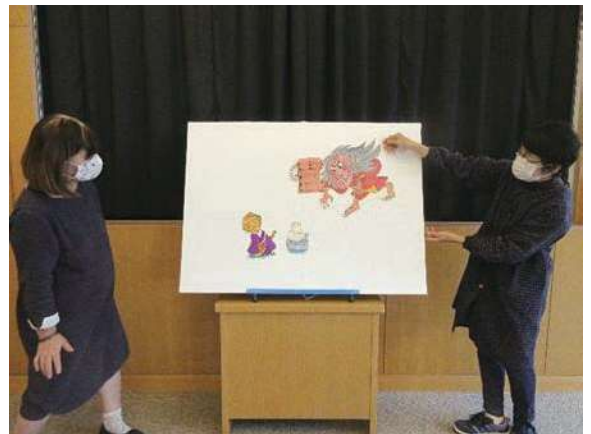

# おはなしをもっと楽しもう! — パネルシアター貸出開始 —

ボランティア団体の図書館友の会さんが作られたパネルシアターを貸出します。保育園・幼稚園・小学校での読み聞かせや、地域のボランティアのみなさん、ぜひご利用ください。演じ方については、本もありますので、あわせてご利用ください。

**【利用案内】**

- ・貸出点数 1点まで
- ・貸出期間 2週間
- ・おはなし会で使用される町内在住の人およびボランティア団体の人は借りることができます。

演じている様子

? パネルシアターって?

パネルシアターは、パネル板を舞台に、絵や文字を貼ったりはがしたりしながらおはなしを展開するものです。絵本とは違った楽しさがあり、色々な楽しみ方ができます。

## パネルシアターご紹介

**「おちた おちた」 乳幼児～**

「♪お～ちたおちた な～にがおちた?♪」と問いかけながら進みます。お子さまとのかけあいが楽しいパネルシアター。

**「いなかのねずみとまちのねずみ」 3才ぐらい～**

いなかのねずみは、もつとまちなねずみから招待されてまちへ行きますが…

**「三枚のお札」 3才ぐらい～**

栗拾いですっかり遅くなった小僧さんは、親切なおばあさんのお家に泊まることに。しかしおばあさんの正体は…!